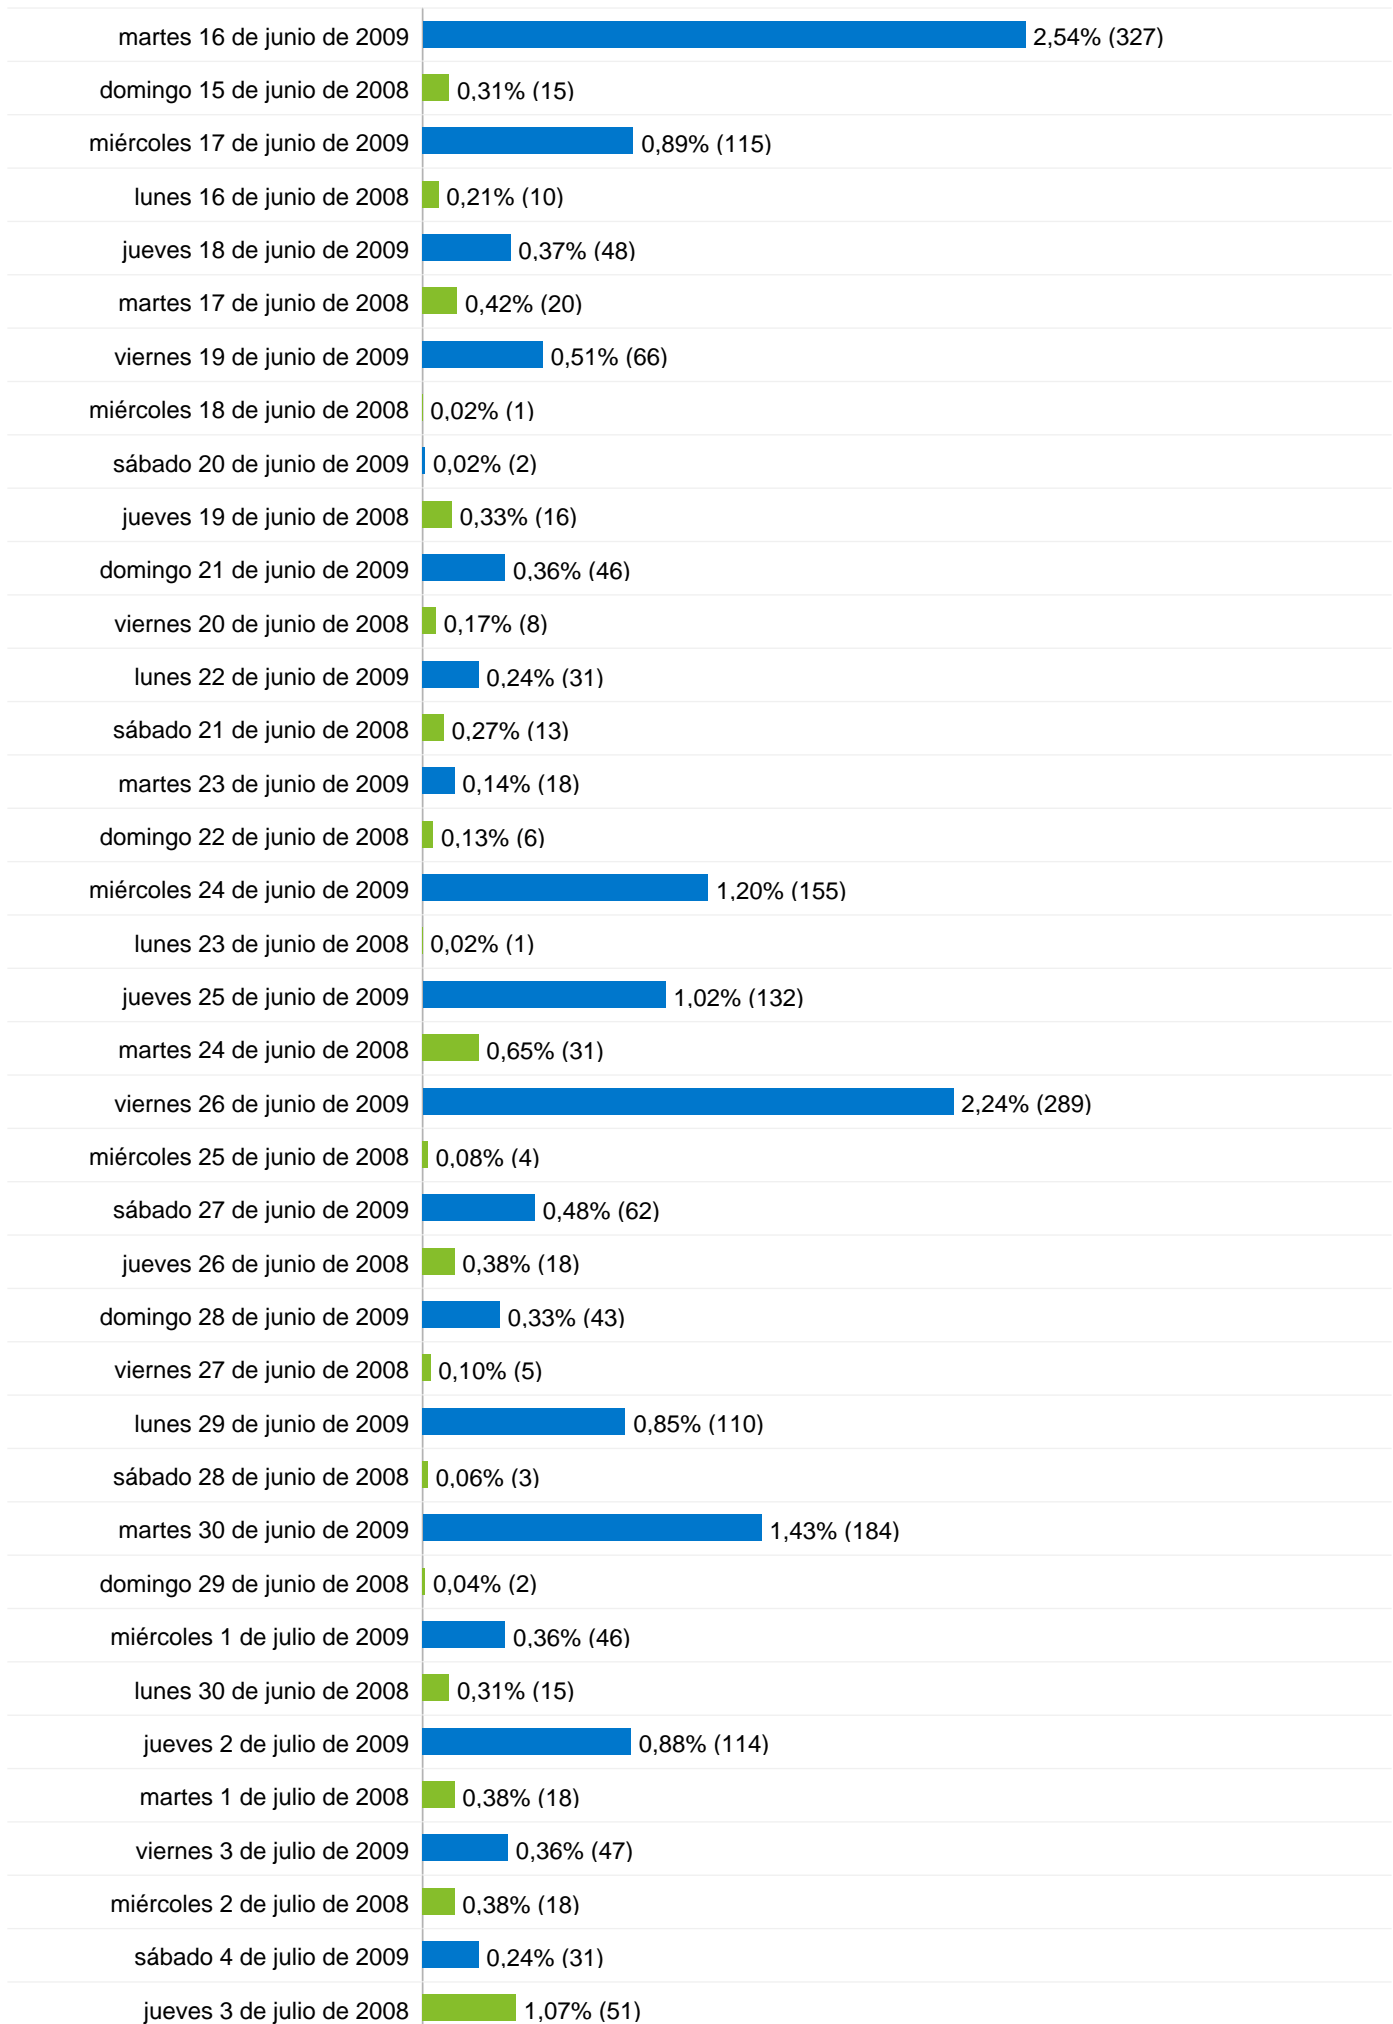

Anterior: 00:01:54 (291,46%)

5,32 Páginas/visita

Anterior: 2,75 (93,04%)

32,11% Porcentaje de visitas nuevas

Anterior: 76,79% (-58,18%)

Visión general de las fuentes de tráfico

- **Tráfico directo**
1.435,00 (59,22%)
- **Motores de búsqueda**
657,00 (27,12%)
- **Sitios web de referencia**
331,00 (13,66%)

Gráfico de visitas por ubicación ES

Todas las fuentes de tráfico han enviado un total de 2.423 visitas.

59,22% Tráfico directo

Anterior: 30,41% (94,72%)

13,66% Sitios web de referencia

Anterior: 11,23% (21,62%)

12.884 Páginas vistas

Anterior: 4.782 (169,43%)

jueves 1 de enero de 2009	0,01% (1)
martes 1 de enero de 2008	0,15% (7)
viernes 2 de enero de 2009	0,00% (0)
miércoles 2 de enero de 2008	0,38% (18)
sábado 3 de enero de 2009	0,00% (0)
jueves 3 de enero de 2008	0,33% (16)
domingo 4 de enero de 2009	0,13% (17)
viernes 4 de enero de 2008	0,13% (6)
lunes 5 de enero de 2009	0,19% (25)
sábado 5 de enero de 2008	0,67% (32)
martes 6 de enero de 2009	0,02% (3)
domingo 6 de enero de 2008	0,10% (5)
miércoles 7 de enero de 2009	0,19% (25)
lunes 7 de enero de 2008	0,23% (11)
jueves 8 de enero de 2009	2,29% (295)
martes 8 de enero de 2008	0,73% (35)
viernes 9 de enero de 2009	0,89% (115)
miércoles 9 de enero de 2008	0,61% (29)
sábado 10 de enero de 2009	0,44% (57)
jueves 10 de enero de 2008	0,38% (18)
domingo 11 de enero de 2009	0,39% (50)
viernes 11 de enero de 2008	1,36% (65)
lunes 12 de enero de 2009	0,33% (42)
sábado 12 de enero de 2008	0,50% (24)
martes 13 de enero de 2009	0,93% (120)
domingo 13 de enero de 2008	0,27% (13)
miércoles 14 de enero de 2009	0,33% (42)
lunes 14 de enero de 2008	0,75% (36)