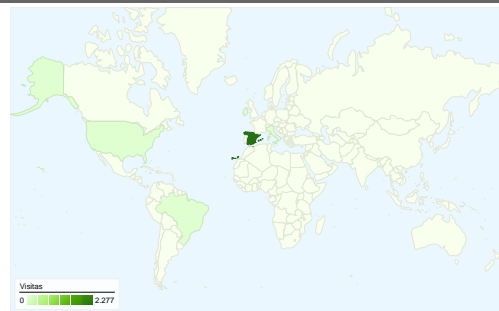

Anterior: 00:01:54 (291,46%)

5,32 Páginas/visita

Anterior: 2,75 (93,04%)

32,11% Porcentaje de visitas nuevas

Anterior: 76,79% (-58,18%)

Visión general de las fuentes de tráfico

- **Tráfico directo**
1.435,00 (59,22%)
- **Motores de búsqueda**
657,00 (27,12%)
- **Sitios web de referencia**
331,00 (13,66%)

Gráfico de visitas por ubicación world

Visión general de usuarios

Usuarios del sitio web

815

Páginas vistas de todos los usuarios

Páginas vistas

12.884

Visión general del contenido

Gráfico de visitas por ubicación ES

Todas las fuentes de tráfico han enviado un total de 2.423 visitas.

59,22% Tráfico directo

Anterior: 30,41% (94,72%)

13,66% Sitios web de referencia

Anterior: 11,23% (21,62%)