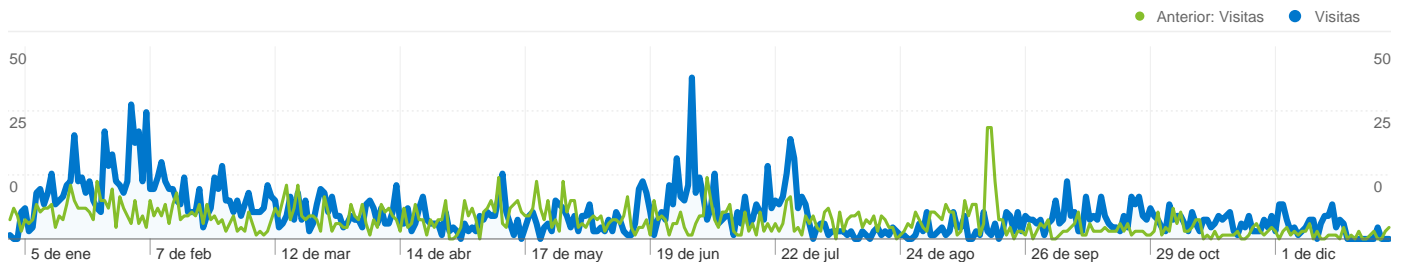

Uso del sitio

2.423 Visitas

Anterior: 1.736 (39,57%)

44,90% Porcentaje de rebote

Anterior: 46,77% (-4,00%)

12.884 Páginas vistas

Anterior: 4.782 (169,43%)

00:07:26 Promedio de tiempo en el sitio

Anterior: 00:01:54 (291,46%)

5,32 Páginas/visita

Anterior: 2,75 (93,04%)

32,11% Porcentaje de visitas nuevas

Anterior: 76,79% (-58,18%)

Visión general de las fuentes de tráfico

- **Tráfico directo**
1.435,00 (59,22%)
- **Motores de búsqueda**
657,00 (27,12%)
- **Sitios web de referencia**
331,00 (13,66%)

Gráfico de visitas por ubicación world

Visión general de usuarios

Usuarios del sitio web

815

Páginas vistas de todos los usuarios

Páginas vistas

12.884

Visión general del contenido

Gráfico de visitas por ubicación ES

Todas las fuentes de tráfico han enviado un total de 2.423 visitas.

59,22% Tráfico directo

Anterior: 30,41% (94,72%)

13,66% Sitios web de referencia

Anterior: 11,23% (21,62%)