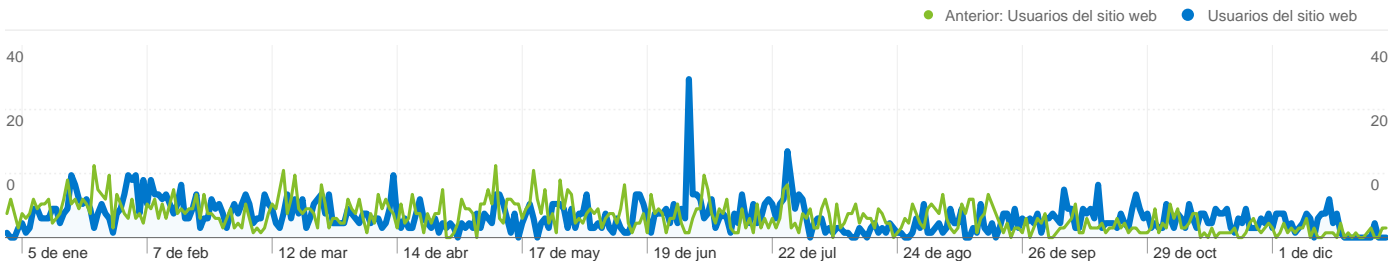

815 usuarios han visitado este sitio.

2.423 Visitas

Anterior: 1.736 (39,57%)

815 Usuario único absoluto

Anterior: 1.363 (-40,21%)

12.884 Páginas vistas

Anterior: 4.782 (169,43%)

5,32 Promedio de páginas vistas

Anterior: 2,75 (93,04%)

00:07:26 Tiempo en el sitio

Anterior: 00:01:54 (291,46%)

44,90% Porcentaje de rebote

Anterior: 46,77% (-4,00%)

32,11% Nuevas visitas

Anterior: 76,79% (-58,18%)

Perfil técnico

Navegador	Visitas	Porcentaje de visitas
Internet Explorer		
01/01/2009 - 31/12/2009	1.334	55,06%
01/01/2008 - 31/12/2008	1.310	75,46%
Porcentaje de cambios	1,83%	-27,04%
Firefox		
01/01/2009 - 31/12/2009	1.006	41,52%
01/01/2008 - 31/12/2008	386	22,24%
Porcentaje de cambios	160,62%	86,73%
Chrome		
01/01/2009 - 31/12/2009	38	1,57%

Velocidad de conexión	Visitas	Porcentaje de visitas
Unknown		
01/01/2009 - 31/12/2009	1.443	59,55%
01/01/2008 - 31/12/2008	630	36,29%
Porcentaje de cambios	129,05%	64,11%
DSL		
01/01/2009 - 31/12/2009	657	27,12%
01/01/2008 - 31/12/2008	715	41,19%
Porcentaje de cambios	-8,11%	-34,17%
Cable		
01/01/2009 - 31/12/2009	201	8,30%