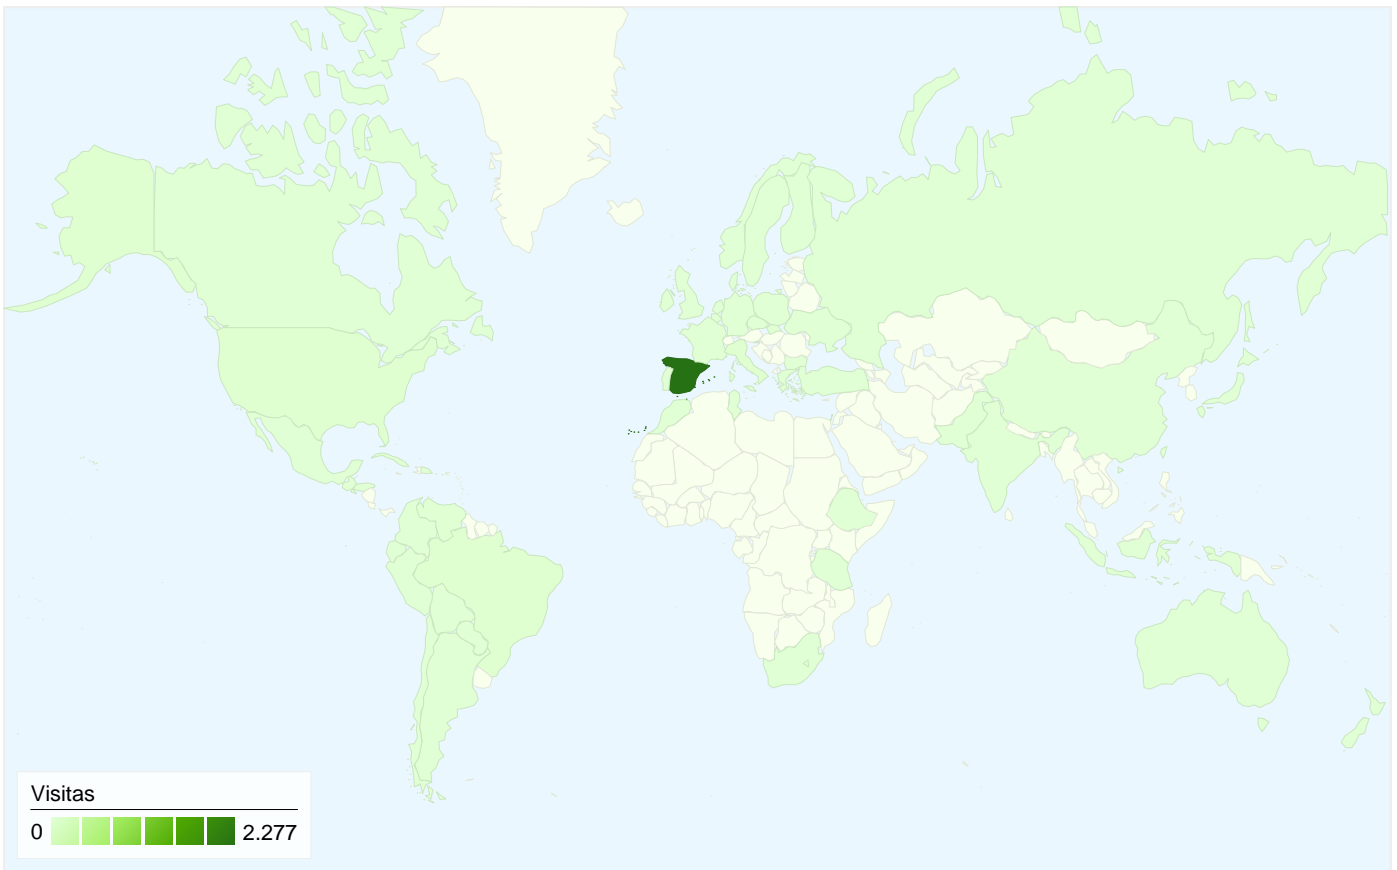

2.423 visitas provinieron de 55 países/territorios.

Uso del sitio

Visitas	Páginas/visita	Promedio de tiempo en el sitio	Porcentaje de visitas nuevas	Porcentaje de rebote	
2.423 Anterior: 1.736 (39,57%)	5,32 Anterior: 2,75 (93,04%)	00:07:26 Anterior: 00:01:54 (291,46%)	32,19% Anterior: 76,84% (-58,11%)	44,90% Anterior: 46,77% (-4,00%)	
País/territorio	Visitas	Páginas/visita	Promedio de tiempo en el sitio	Porcentaje de visitas nuevas	Porcentaje de rebote
Spain					
1 de enero de 2009 - 31 de diciembre de 2009	2.277	5,50	00:07:49	29,03%	42,95%
1 de enero de 2008 - 31 de diciembre de 2008	1.430	2,94	00:02:05	73,57%	43,29%
Porcentaje de cambios	59,23%	86,84%	275,19%	-60,54%	-0,77%
Italy					
1 de enero de 2009 - 31 de diciembre de 2009	24	5,33	00:03:48	91,67%	45,83%
1 de enero de 2008 - 31 de diciembre de 2008	13	3,69	00:01:22	92,31%	46,15%
Porcentaje de cambios	84,62%	44,44%	177,32%	-0,69%	-0,69%
United States