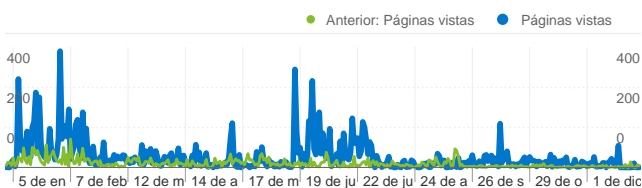

Uso del sitio

2.423 Visitas

Anterior: 1.736 (39,57%)

44,90% Porcentaje de rebote

Anterior: 46,77% (-4,00%)

12.884 Páginas vistas

Anterior: 4.782 (169,43%)

00:07:26 Promedio de tiempo en el sitio

Anterior: 00:01:54 (291,46%)

5,32 Páginas/visita

Anterior: 2,75 (93,04%)

32,11% Porcentaje de visitas nuevas

Anterior: 76,79% (-58,18%)

Visión general de las fuentes de tráfico

- **Tráfico directo**
1.435,00 (59,22%)
- **Motores de búsqueda**
657,00 (27,12%)
- **Sitios web de referencia**
331,00 (13,66%)

Gráfico de visitas por ubicación world

Visión general de usuarios

Usuarios del sitio web

815

Páginas vistas de todos los usuarios

Páginas vistas

12.884

Visión general del contenido

Gráfico de visitas por ubicación ES

Todas las fuentes de tráfico han enviado un total de 2.423 visitas.

59,22% Tráfico directo

Anterior: 30,41% (94,72%)

13,66% Sitios web de referencia

Anterior: 11,23% (21,62%)