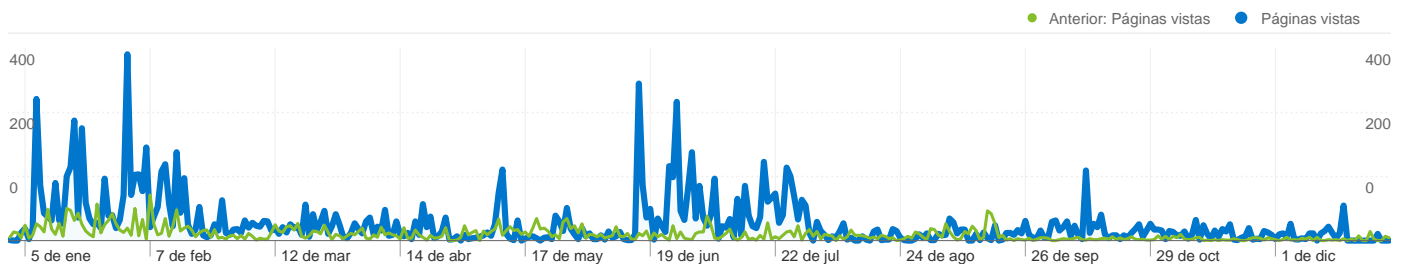

2.423 visitas provinieron de 55 países/territorios.

Uso del sitio

Visitas	Páginas/visita	Promedio de tiempo en el sitio	Porcentaje de visitas nuevas	Porcentaje de rebote	
2.423 Anterior: 1.736 (39,57%)	5,32 Anterior: 2,75 (93,04%)	00:07:26 Anterior: 00:01:54 (291,46%)	32,19% Anterior: 76,84% (-58,11%)	44,90% Anterior: 46,77% (-4,00%)	
País/territorio	Visitas	Páginas/visita	Promedio de tiempo en el sitio	Porcentaje de visitas nuevas	Porcentaje de rebote
Spain					
1 de enero de 2009 - 31 de diciembre de 2009	2.277	5,50	00:07:49	29,03%	42,95%
1 de enero de 2008 - 31 de diciembre de 2008	1.430	2,94	00:02:05	73,57%	43,29%
Porcentaje de cambios	59,23%	86,84%	275,19%	-60,54%	-0,77%
Italy					
1 de enero de 2009 - 31 de diciembre de 2009	24	5,33	00:03:48	91,67%	45,83%
1 de enero de 2008 - 31 de diciembre de 2008	13	3,69	00:01:22	92,31%	46,15%
Porcentaje de cambios	84,62%	44,44%	177,32%	-0,69%	-0,69%
United States					

Las páginas de este sitio se han visitado un total de 12.884 veces.

 **12.884** Páginas vistas

Anterior: 4.782 (169,43%)

 **7.754** Visitas únicas

Anterior: 3.493 (121,99%)

 **44,92%** Porcentaje de rebote