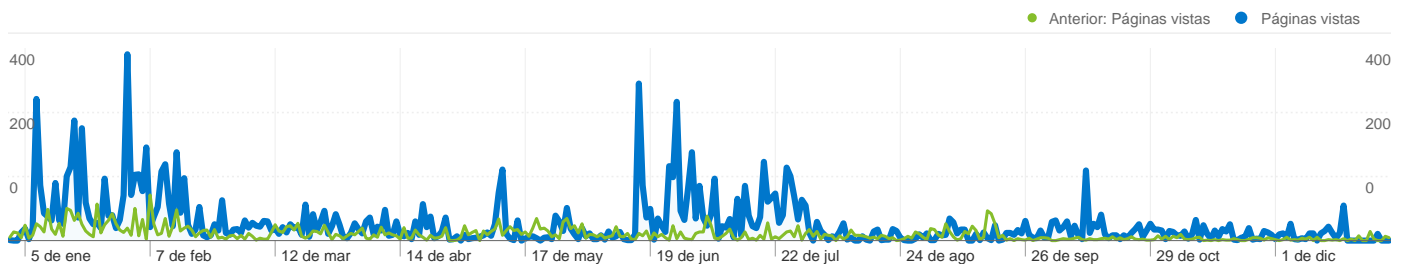

12.884 Páginas vistas

Anterior: 4.782 (169,43%)

jueves 1 de enero de 2009	0,01% (1)
martes 1 de enero de 2008	0,15% (7)
viernes 2 de enero de 2009	0,00% (0)
miércoles 2 de enero de 2008	0,38% (18)
sábado 3 de enero de 2009	0,00% (0)
jueves 3 de enero de 2008	0,33% (16)
domingo 4 de enero de 2009	0,13% (17)
viernes 4 de enero de 2008	0,13% (6)
lunes 5 de enero de 2009	0,19% (25)
sábado 5 de enero de 2008	0,67% (32)
martes 6 de enero de 2009	0,02% (3)
domingo 6 de enero de 2008	0,10% (5)
miércoles 7 de enero de 2009	0,19% (25)
lunes 7 de enero de 2008	0,23% (11)
jueves 8 de enero de 2009	2,29% (295)
martes 8 de enero de 2008	0,73% (35)
viernes 9 de enero de 2009	0,89% (115)
miércoles 9 de enero de 2008	0,61% (29)
sábado 10 de enero de 2009	0,44% (57)
jueves 10 de enero de 2008	0,38% (18)
domingo 11 de enero de 2009	0,39% (50)
viernes 11 de enero de 2008	1,36% (65)
lunes 12 de enero de 2009	0,33% (42)
sábado 12 de enero de 2008	0,50% (24)
martes 13 de enero de 2009	0,93% (120)
domingo 13 de enero de 2008	0,27% (13)
miércoles 14 de enero de 2009	0,33% (42)
lunes 14 de enero de 2008	0,75% (36)