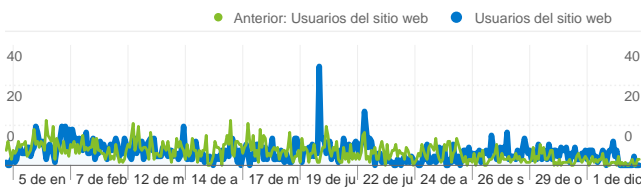

Uso del sitio

2.423 Visitas

Anterior: 1.736 (39,57%)

44,90% Porcentaje de rebote

Anterior: 46,77% (-4,00%)

12.884 Páginas vistas

Anterior: 4.782 (169,43%)

00:07:26 Promedio de tiempo en el sitio

Anterior: 00:01:54 (291,46%)

5,32 Páginas/visita

Anterior: 2,75 (93,04%)

32,11% Porcentaje de visitas nuevas

Anterior: 76,79% (-58,18%)

Visión general de las fuentes de tráfico

- **Tráfico directo**
1.435,00 (59,22%)
- **Motores de búsqueda**
657,00 (27,12%)
- **Sitios web de referencia**
331,00 (13,66%)

Gráfico de visitas por ubicación world

Visión general de usuarios

Usuarios del sitio web

815

Páginas vistas de todos los usuarios

Páginas vistas

12.884

Visión general del contenido

Gráfico de visitas por ubicación ES

Todas las fuentes de tráfico han enviado un total de 2.423 visitas.

59,22% Tráfico directo

Anterior: 30,41% (94,72%)

13,66% Sitios web de referencia

Anterior: 11,23% (21,62%)